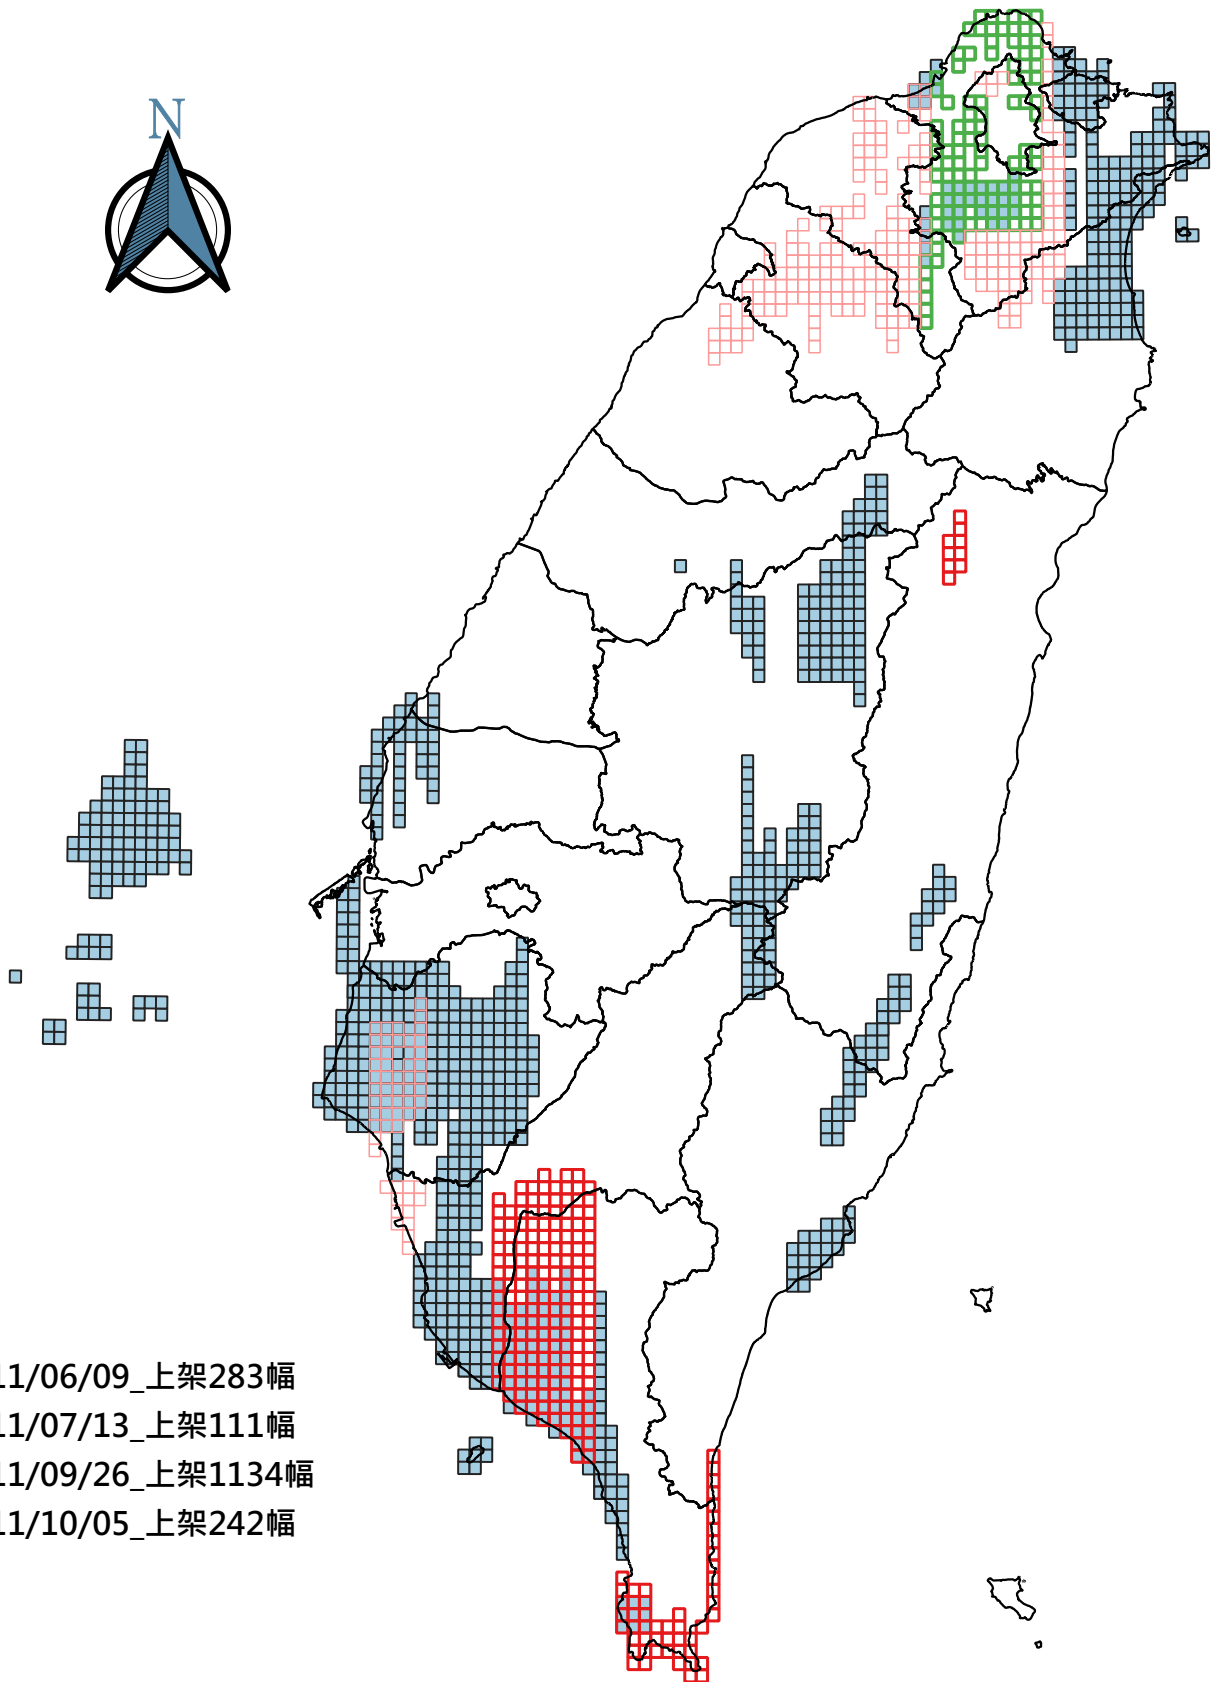

# 正射影像典藏上架1770幅分布圖

- 111/06/09\_上架283幅
- 111/07/13\_上架111幅
- 111/09/26\_上架1134幅
- 111/10/05\_上架242幅

0 25 50 75 100 125 150 km